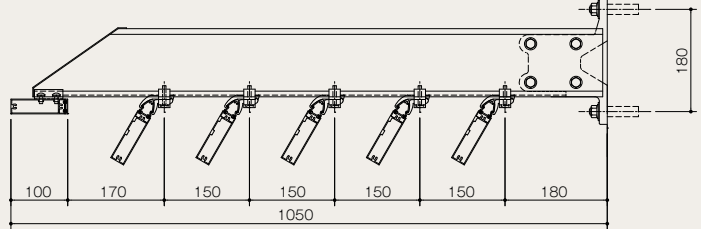

SUN1200K-SN

断面詳細図

SUN900K-SN
SUN1050K-SN
SUN1200K-SN

●取付ボルト類は製品に含まれません。下地条件に合ったものをご使用ください。

製品詳細図 木目タイプ

弊社ホームページにてCADダウンロード
サービスを行なっています。
www.abc-t.co.jp

SUN900KW

SUN1050KW

SUN1200KW

断面詳細図

SUN900KW・SUN1050KW・SUN1200KW

●取付ボルト類は製品に含まれません。下地条件に合ったものをご使用ください。