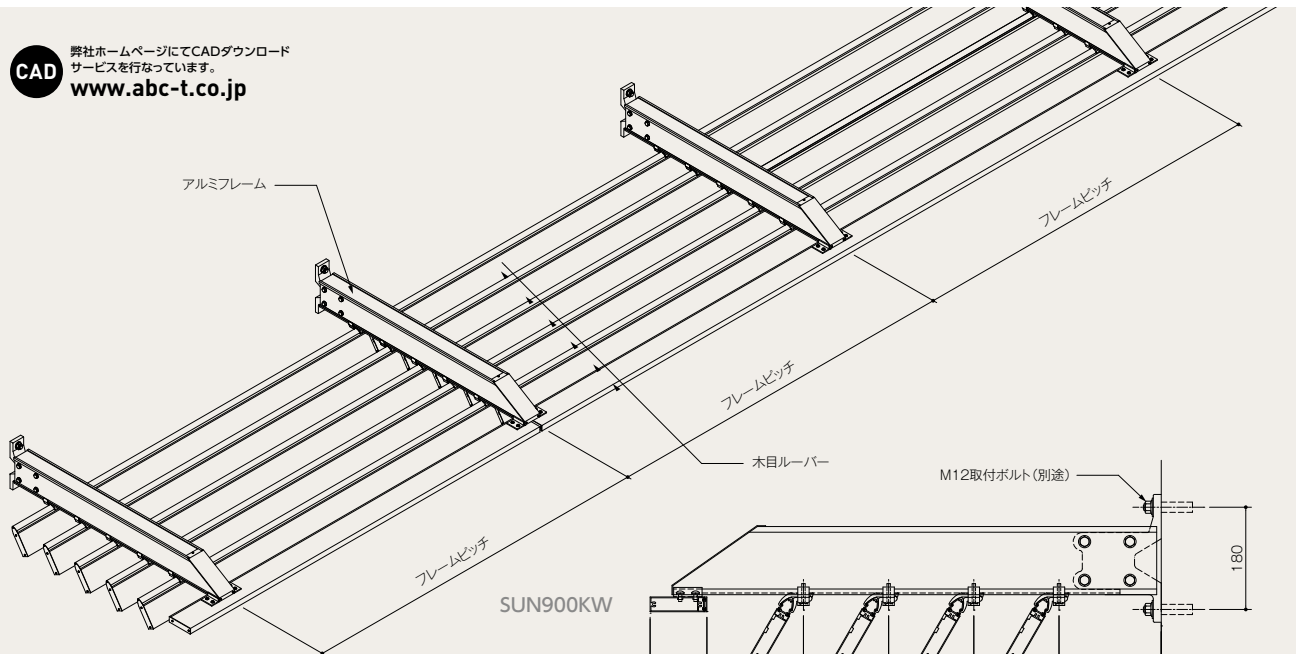

SUN1200K-SN

断面詳細図

SUN900K-SN
SUN1050K-SN
SUN1200K-SN

●取付ボルト類は製品に含まれません。下地条件に合ったものをご使用ください。

製品詳細図 木目タイプ

弊社ホームページにてCADダウンロード
サービスを行なっています。
www.abc-t.co.jp

SUN900KW

SUN1050KW

SUN1200KW

断面詳細図

SUN900KW・SUN1050KW・SUN1200KW

●取付ボルト類は製品に含まれません。下地条件に合ったものをご使用ください。