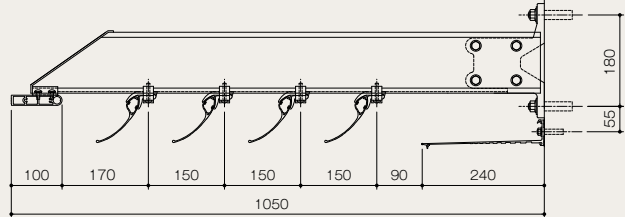

製品詳細図 全ルーバータイプ

弊社ホームページにてCADダウンロード
サービスを行なっています。
www.abc-t.co.jp

●取付ボルト類は製品に含まれません。下地条件に合ったものをご使用ください。

ノックダウンタイプ〈現場組立型〉

製品詳細図 小庇併用タイプ

弊社ホームページにてCADダウンロード
サービスを行なっています。
www.abc-t.co.jp

SUN900K-SN

SUN1050K-SN

SUN1200K-SN

断面詳細図

SUN900K-SN
SUN1050K-SN
SUN1200K-SN

●取付ボルト類は製品に含まれません。下地条件に合ったものをご使用ください。

製品詳細図 木目タイプ

弊社ホームページにてCADダウンロード
サービスを行なっています。
www.abc-t.co.jp

SUN900KW

SUN1050KW