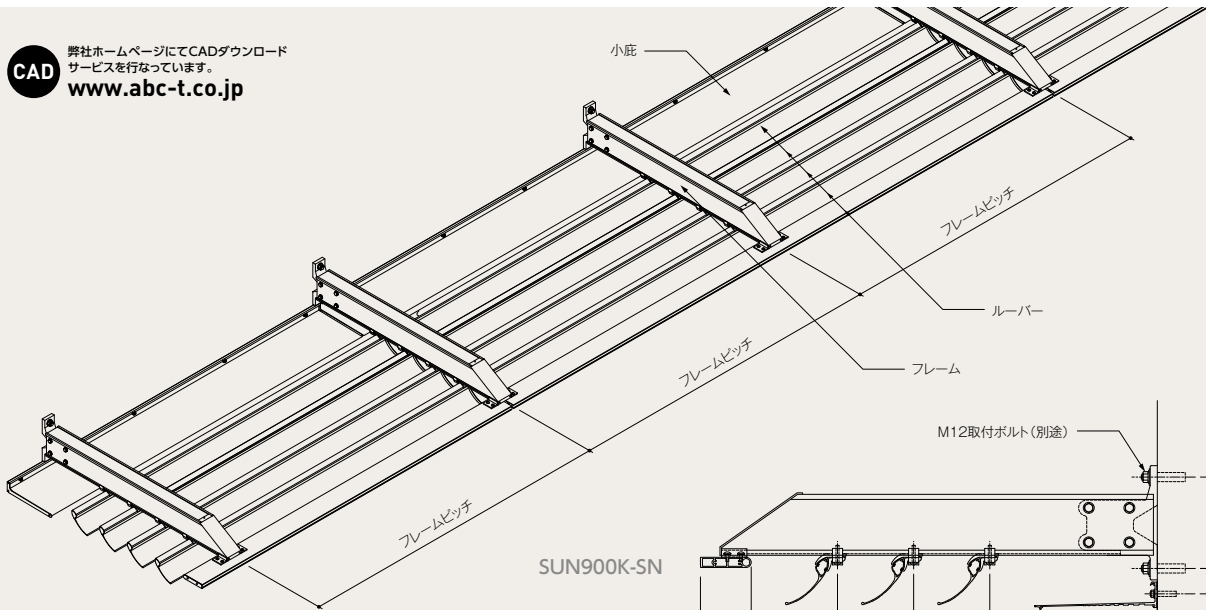

製品詳細図 全ルーバータイプ

弊社ホームページにてCADダウンロード
サービスを行なっています。
www.abc-t.co.jp

●取付ボルト類は製品に含まれません。下地条件に合ったものをご使用ください。

ノックダウンタイプ〈現場組立型〉

製品詳細図 小庇併用タイプ

弊社ホームページにてCADダウンロード
サービスを行なっています。
www.abc-t.co.jp

SUN900K-SN

SUN1050K-SN

SUN1200K-SN

断面詳細図

SUN900K-SN
SUN1050K-SN
SUN1200K-SN

●取付ボルト類は製品に含まれません。下地条件に合ったものをご使用ください。

製品詳細図 木目タイプ

弊社ホームページにてCADダウンロード
サービスを行なっています。
www.abc-t.co.jp

SUN900KW

SUN1050KW

SUN1200KW

断面詳細図

SUN900KW・SUN1050KW・SUN1200KW

●取付ボルト類は製品に含まれません。下地条件に合ったものをご使用ください。