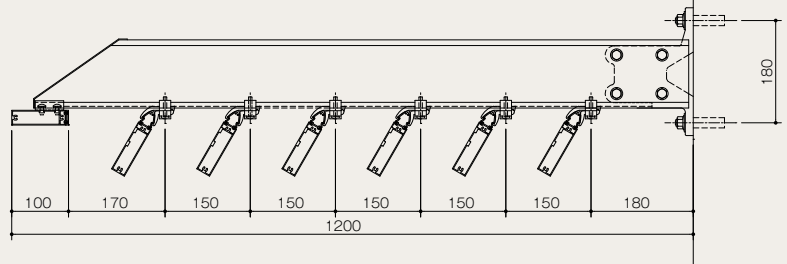

SUN1200K-SN

断面詳細図

SUN900K-SN
SUN1050K-SN
SUN1200K-SN

●取付ボルト類は製品に含まれません。下地条件に合ったものをご使用ください。

製品詳細図 木目タイプ

弊社ホームページにてCADダウンロード
サービスを行なっています。
www.abc-t.co.jp

SUN900KW

SUN1050KW

SUN1200KW

断面詳細図

SUN900KW・SUN1050KW・SUN1200KW

●取付ボルト類は製品に含まれません。下地条件に合ったものをご使用ください。