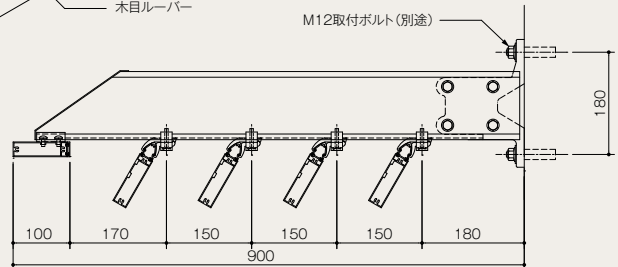

SUN1200K-SN

断面詳細図

SUN900K-SN
SUN1050K-SN
SUN1200K-SN

●取付ボルト類は製品に含まれません。下地条件に合ったものをご使用ください。

製品詳細図 木目タイプ

弊社ホームページにてCADダウンロード
サービスを行なっています。
www.abc-t.co.jp

SUN900KW

SUN1050KW

SUN1200KW

断面詳細図

SUN900KW・SUN1050KW・SUN1200KW

●取付ボルト類は製品に含まれません。下地条件に合ったものをご使用ください。