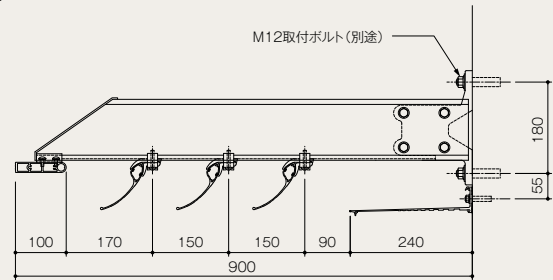

製品詳細図 全ルーバータイプ

弊社ホームページにてCADダウンロード
サービスを行なっています。
www.abc-t.co.jp

●取付ボルト類は製品に含まれません。下地条件に合ったものをご使用ください。

ノックダウンタイプ〈現場組立型〉

製品詳細図 小庇併用タイプ

弊社ホームページにてCADダウンロード
サービスを行なっています。
www.abc-t.co.jp

SUN900K-SN

SUN1050K-SN

SUN1200K-SN

断面詳細図

SUN900K-SN
SUN1050K-SN
SUN1200K-SN

●取付ボルト類は製品に含まれません。下地条件に合ったものをご使用ください。

製品詳細図 木目タイプ

弊社ホームページにてCADダウンロード
サービスを行なっています。
www.abc-t.co.jp

SUN900KW

SUN1050KW