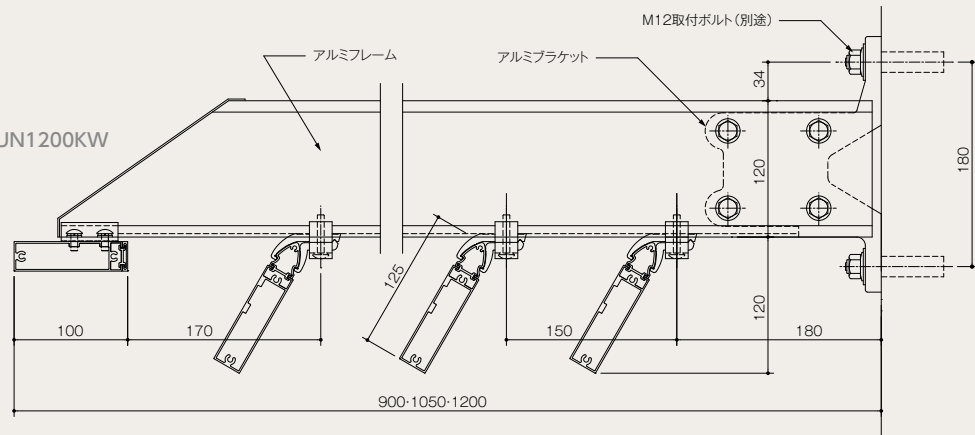

SUN1200K-SN

断面詳細図

SUN900K-SN
SUN1050K-SN
SUN1200K-SN

●取付ボルト類は製品に含まれません。下地条件に合ったものをご使用ください。

製品詳細図 木目タイプ

弊社ホームページにてCADダウンロード
サービスを行なっています。
www.abc-t.co.jp

SUN900KW

SUN1050KW

SUN1200KW

断面詳細図

SUN900KW・SUN1050KW・SUN1200KW

●取付ボルト類は製品に含まれません。下地条件に合ったものをご使用ください。