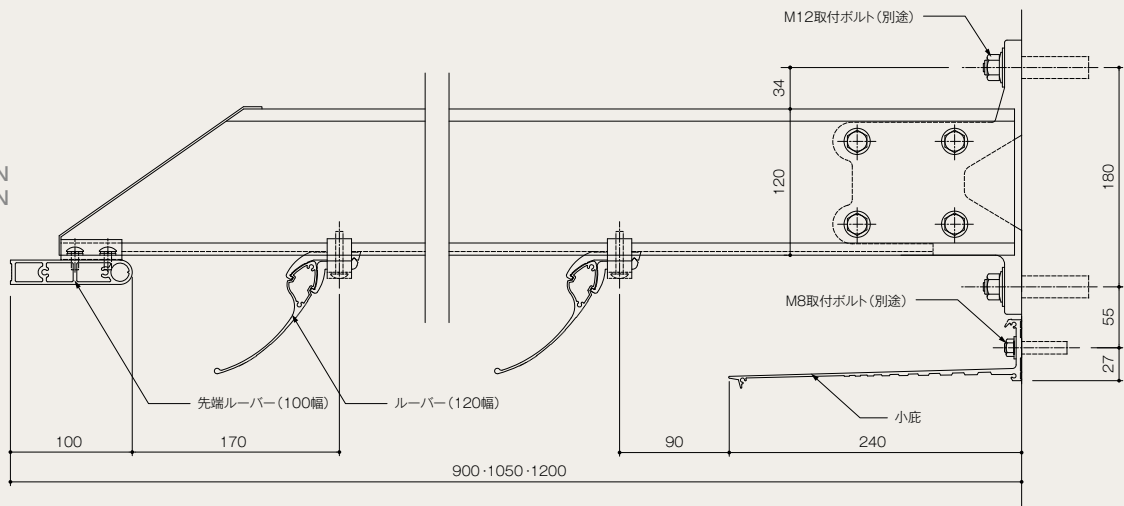

製品詳細図 全ルーバータイプ

弊社ホームページにてCADダウンロード
サービスを行なっています。
www.abc-t.co.jp

●取付ボルト類は製品に含まれません。下地条件に合ったものをご使用ください。

ノックダウンタイプ〈現場組立型〉

製品詳細図 小庇併用タイプ

弊社ホームページにてCADダウンロード
サービスを行なっています。
www.abc-t.co.jp

SUN900K-SN

SUN1050K-SN

SUN1200K-SN

断面詳細図

SUN900K-SN
SUN1050K-SN
SUN1200K-SN

●取付ボルト類は製品に含まれません。下地条件に合ったものをご使用ください。

製品詳細図 木目タイプ

弊社ホームページにてCADダウンロード
サービスを行なっています。
www.abc-t.co.jp

SUN900KW

SUN1050KW

SUN1200KW

断面詳細図

SUN900KW・SUN1050KW・SUN1200KW

●取付ボルト類は製品に含まれません。下地条件に合ったものをご使用ください。