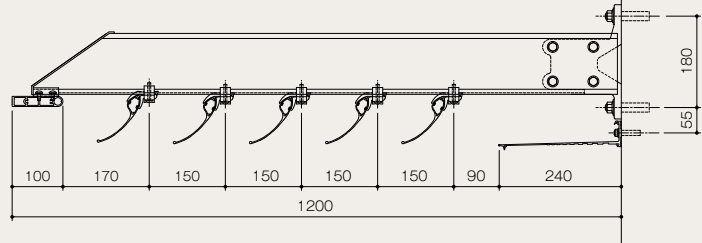

製品詳細図 全ルーバータイプ

弊社ホームページにてCADダウンロード
サービスを行なっています。
www.abc-t.co.jp

●取付ボルト類は製品に含まれません。下地条件に合ったものをご使用ください。

ノックダウンタイプ〈現場組立型〉

製品詳細図 小庇併用タイプ

弊社ホームページにてCADダウンロード
サービスを行なっています。
www.abc-t.co.jp

SUN900K-SN

SUN1050K-SN

SUN1200K-SN

断面詳細図

SUN900K-SN
SUN1050K-SN
SUN1200K-SN

●取付ボルト類は製品に含まれません。下地条件に合ったものをご使用ください。

製品詳細図 木目タイプ

弊社ホームページにてCADダウンロード
サービスを行なっています。
www.abc-t.co.jp

SUN900KW

SUN1050KW

SUN1200KW

断面詳細図

SUN900KW・SUN1050KW・SUN1200KW

●取付ボルト類は製品に含まれません。下地条件に合ったものをご使用ください。