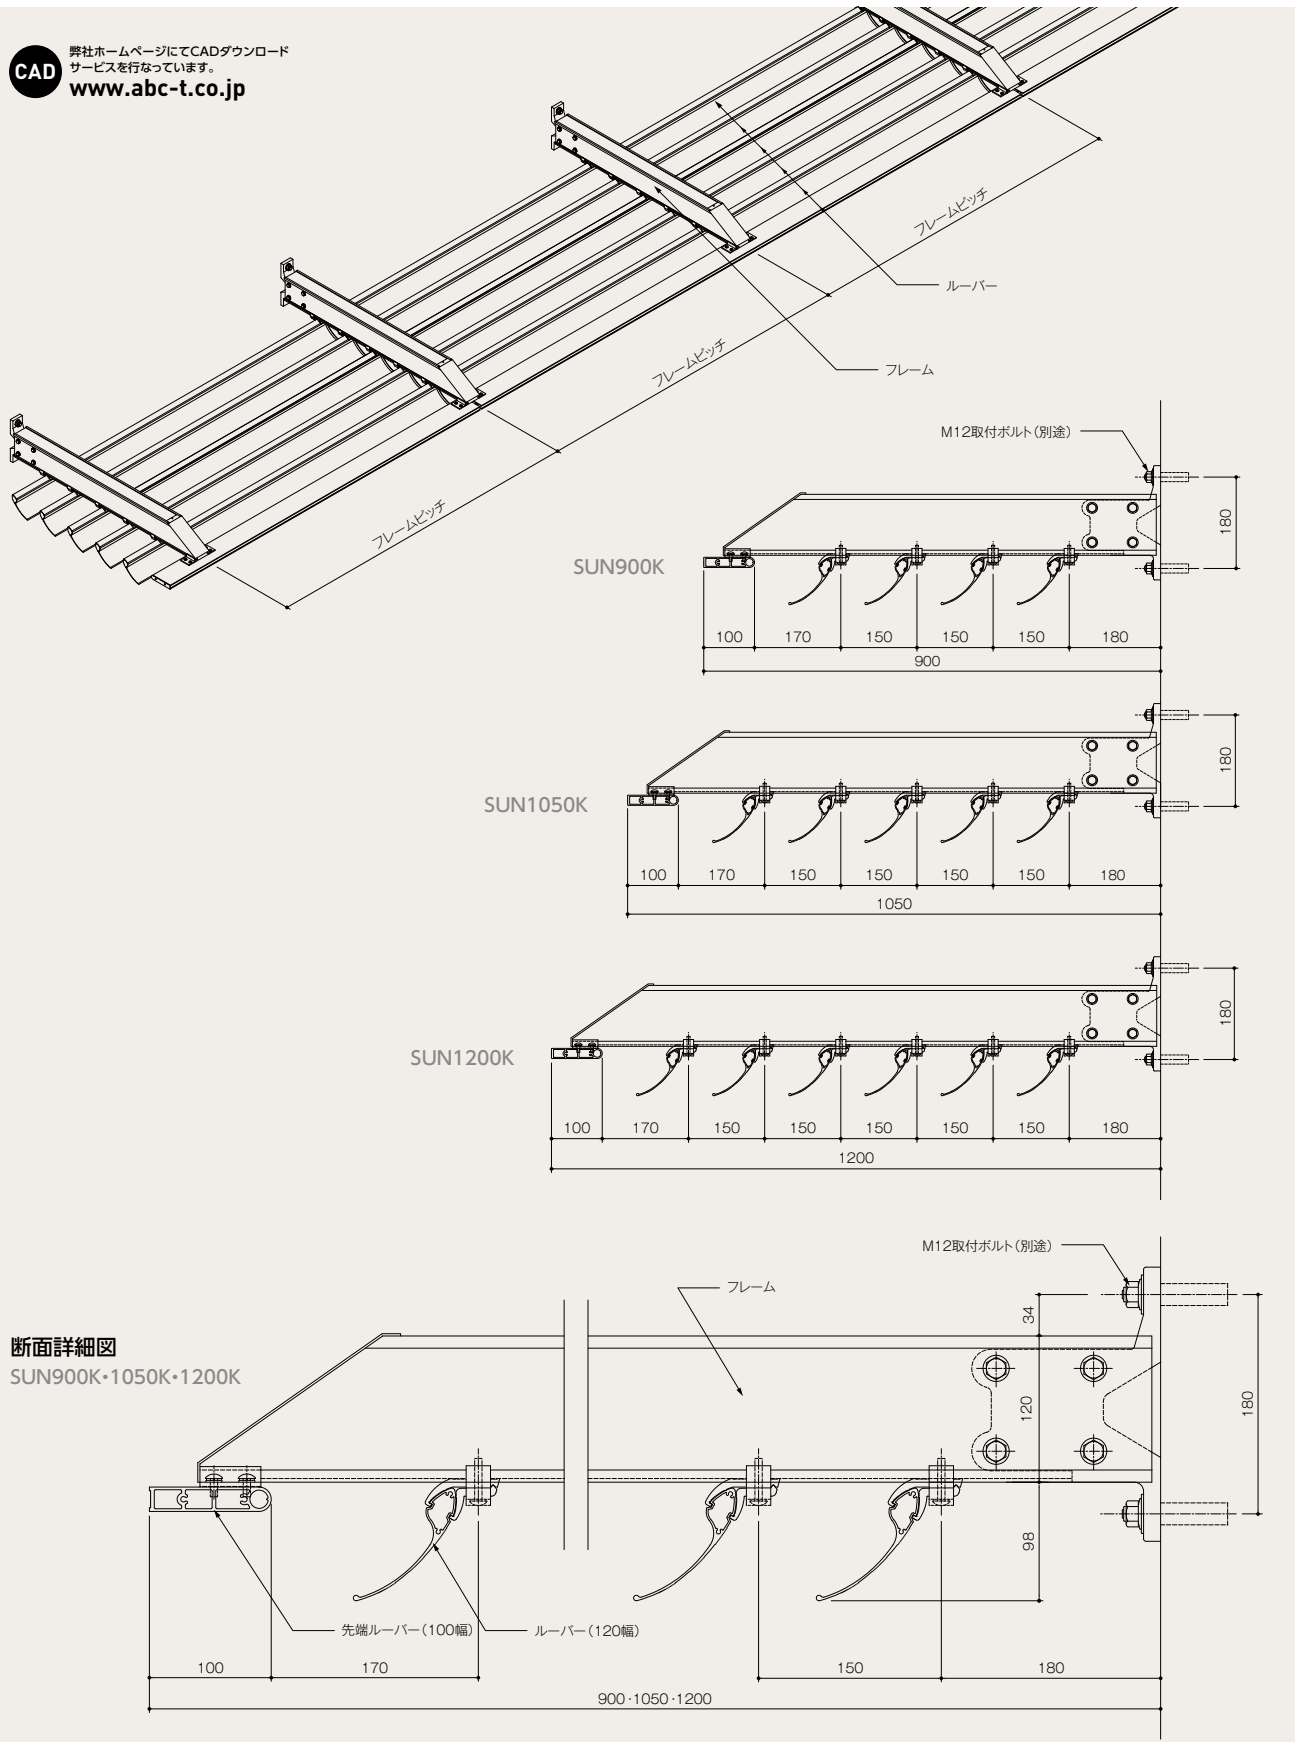

製品詳細図 全ルーバータイプ

弊社ホームページにてCADダウンロード
サービスを行なっています。
www.abc-t.co.jp

●取付ボルト類は製品に含まれません。下地条件に合ったものをご使用ください。

ノックダウンタイプ〈現場組立型〉

製品詳細図 小庇併用タイプ

弊社ホームページにてCADダウンロード
サービスを行なっています。
www.abc-t.co.jp

SUN900K-SN

SUN1050K-SN

SUN1200K-SN

断面詳細図

SUN900K-SN
SUN1050K-SN
SUN1200K-SN

●取付ボルト類は製品に含まれません。下地条件に合ったものをご使用ください。

製品詳細図 木目タイプ

弊社ホームページにてCADダウンロード
サービスを行なっています。
www.abc-t.co.jp

SUN900KW

SUN1050KW

SUN1200KW

断面詳細図

SUN900KW・SUN1050KW・SUN1200KW

●取付ボルト類は製品に含まれません。下地条件に合ったものをご使用ください。